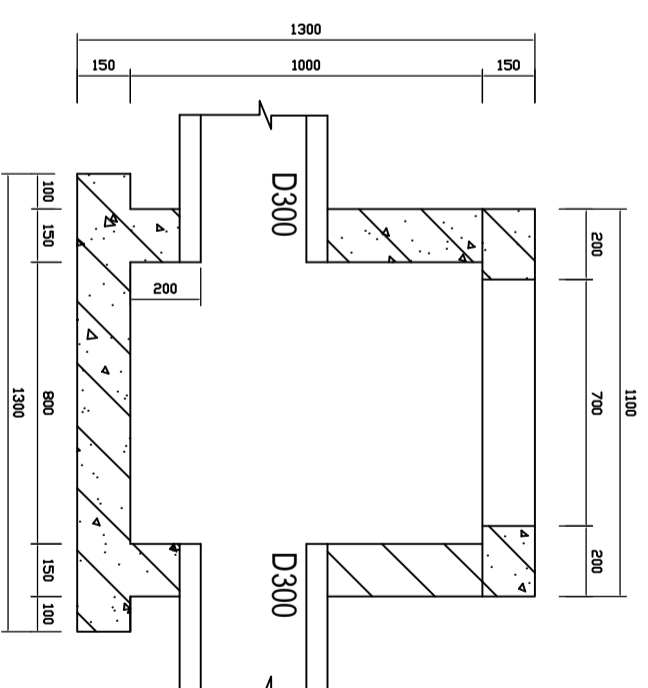

# MẶT BẰNG HỖ GA D300

MẶT CẮT 2-2

MẶT CẮT 1-1

CÔNG TY CỔ PHẦN XÂY DỰNG TÂM AN

HỒ GA BÊ TÔNG  
CÔNG NGHỆ VÀ RUNG

THỰC HIỆN

CNBA

CHU MINH QUANG

PHẠM XUÂN THÀNH

Hà Nội, tháng năm 2014  
GIẤM ĐỐC

LÊ VĂN HIÊN

HỒ GA CÔNG D300

Tỷ lệ:

Ký hiệu BV:

Số bản vẽ: