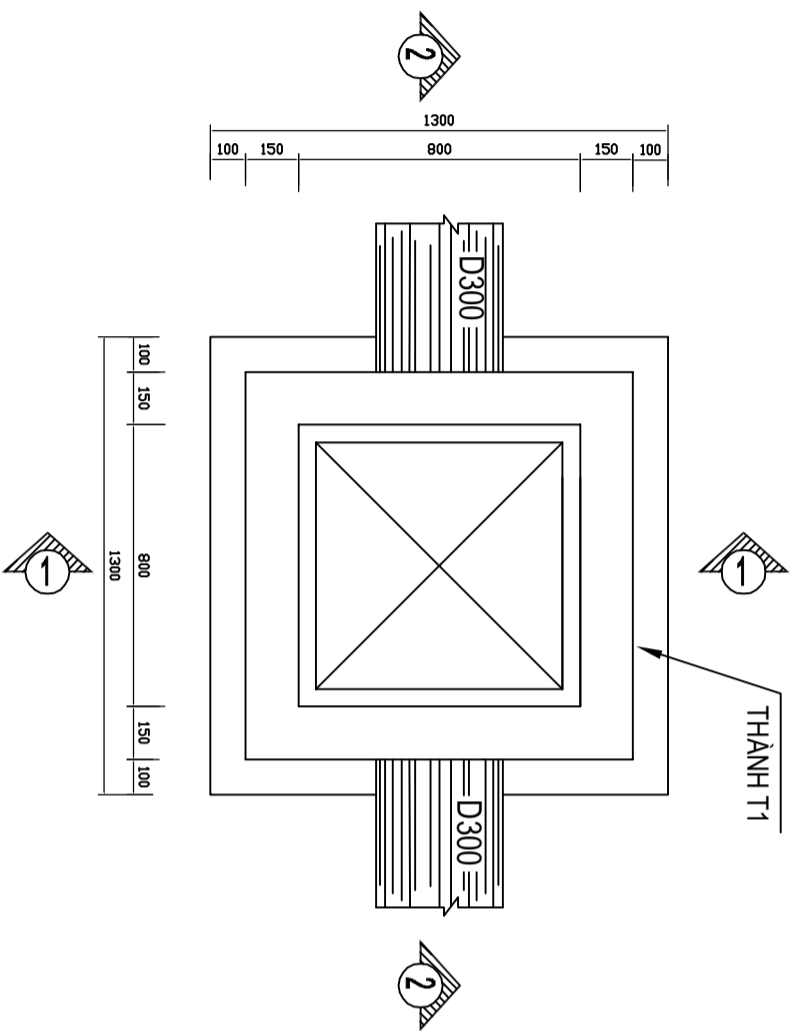

# MẶT BẰNG HỖ GA D300

MẶT CẮT 2-2

MẶT CẮT 1-1

CÔNG TY CỔ PHẦN XÂY DỰNG TÂM AN

HỒ GA BÊ TÔNG  
CÔNG NGHỆ VÀ RUNG

THỰC HIỆN

CNBA

CHU MINH QUANG

PHẠM XUÂN THÀNH

Hà Nội, tháng năm 2014  
GIẤM ĐỐC

LÊ VĂN HIÊN

HỒ GA CÔNG D300

Tỷ lệ:

Ký hiệu BV:

Số bản vẽ: