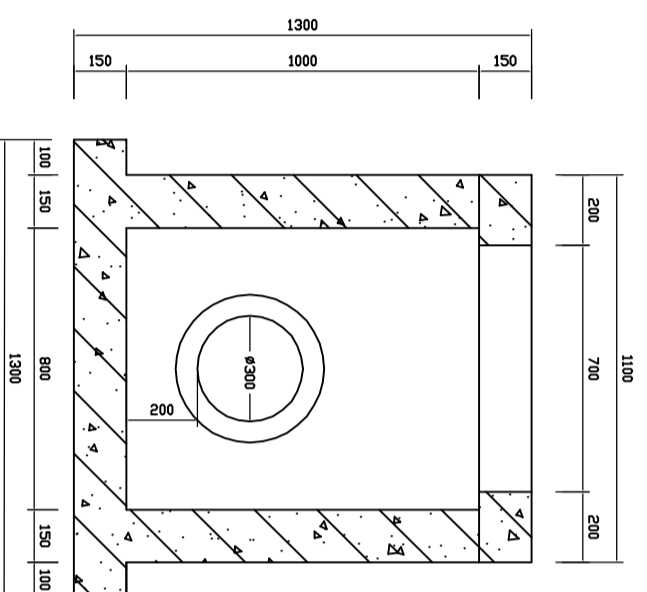

# MẶT BẰNG HỖ GA D300

MẶT CẮT 2-2

MẶT CẮT 1-1

CÔNG TY CỔ PHẦN XÂY DỰNG TÂM AN

HỒ GA BÊ TÔNG  
CÔNG NGHỆ VÀ RUNG

THỰC HIỆN

CNBA

CHU MINH QUANG

PHẠM XUÂN THÀNH

Hà Nội, tháng năm 2014  
GIẤM ĐỐC

LÊ VĂN HIÊN

HỒ GA CÔNG D300

Tỷ lệ:

Ký hiệu BV:

Số bản vẽ: